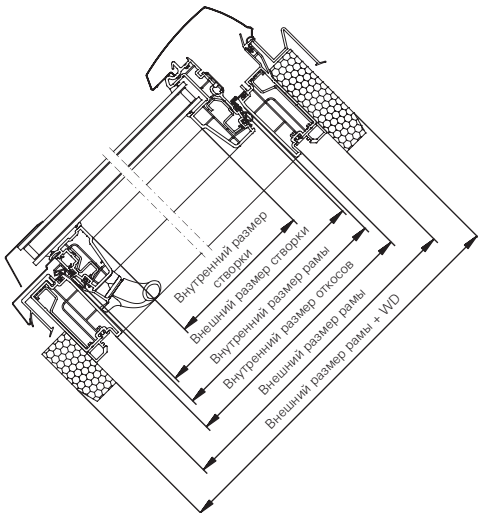

H = Дерево

K = ПВХ

Размеры окон

Размеры окон	054/078	054/098	054/118	065/098	065/118	065/140	065/160	074/098	074/118
Внешний размер рамы (мм)	540/780	540/980	540/118	650/980	650/1180	650/1400	650/1600	740/980	740/1180
Внешний размер рамы + WD (мм)	600/840	600/1040	600/1240	710/1040	710/1240	710/1460	710/ 1660	800/1040	800/1240
Внутренний размер рамы (мм)	464/704	464/904	464/1104	574/904	574/1104	574/1324	574/1524	664/904	664/1104
Внешний размер створки (мм)	456/695	456/895	456/1095	566/895	566/1095	566/1315	566/1515	656/895	656/1095
Внутренний размер створки (мм)	382/620	382/820	382/1020	492/820	492/1020	492/1240	492/1440	582/820	582/1020
Внутренний размер откосов (мм)	480/720	480/920	480/1120	590/920	590/1120	590/1340	590/1540	680/920	680/1120
Площадь остекления в м ²	0,24	0,31	0,39	0,40	0,50	0,61	0,71	0,48	0,59

Размеры окон	074/140	074/160	094/098	094/118	094/140	114/098	114/118	114/140
Внешний размер рамы (мм)	740/1400	740/1600	940/980	940/1180	940/1400	1140/980	1140/1180	1140/1400
Внешний размер рамы + WD (мм)	800/1460	800/1660	1000/1040	1000/1240	1000/1460	1200/1040	1200/1240	1200/1460
Внутренний размер рамы (мм)	664/1324	664/1524	864/904	864/1104	864/1324	1064/904	1064/1104	1064/1324
Внешний размер створки (мм)	656/1315	656/1515	856/895	856/1095	856/1315	1056/895	1056/1095	1056/1315
Внутренний размер створки (мм)	582/1240	582/1440	782/820	782/1020	782/1240	982/820	982/1020	982/1240
Внутренний размер откосов (мм)	680/1340	680/1540	880/920	880/1120	880/1340	1080/920	1080/1120	1080/1340
Площадь остекления в м ²	0,72	0,84	0,64	0,80	0,97	0,81	1,00	1,22

Разрез А-А

Разрез В-В

Разрез окна ПВХ