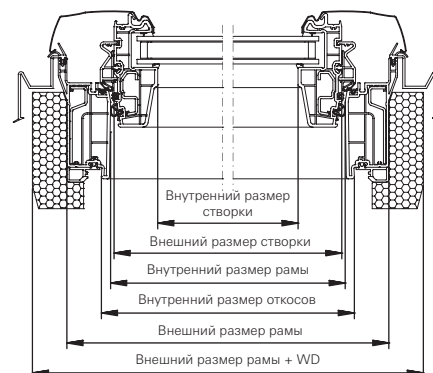

H = Дерево

K = ПВХ

Размеры окон

Размеры окон	054/078	054/098	054/118	065/098	065/118	065/140	065/160	074/098	074/118
Внешний размер рамы (мм)	540/780	540/980	540/118	650/980	650/1180	650/1400	650/1600	740/980	740/1180
Внешний размер рамы + WD (мм)	600/840	600/1040	600/1240	710/1040	710/1240	710/1460	710/ 1660	800/1040	800/1240
Внутренний размер рамы (мм)	464/704	464/904	464/1104	574/904	574/1104	574/1324	574/1524	664/904	664/1104
Внешний размер створки (мм)	456/695	456/895	456/1095	566/895	566/1095	566/1315	566/1515	656/895	656/1095
Внутренний размер створки (мм)	382/620	382/820	382/1020	492/820	492/1020	492/1240	492/1440	582/820	582/1020
Внутренний размер откосов (мм)	480/720	480/920	480/1120	590/920	590/1120	590/1340	590/1540	680/920	680/1120
Площадь остекления в м ²	0,24	0,31	0,39	0,40	0,50	0,61	0,71	0,48	0,59

Размеры окон	074/140	074/160	094/098	094/118	094/140	114/098	114/118	114/140
Внешний размер рамы (мм)	740/1400	740/1600	940/980	940/1180	940/1400	1140/980	1140/1180	1140/1400
Внешний размер рамы + WD (мм)	800/1460	800/1660	1000/1040	1000/1240	1000/1460	1200/1040	1200/1240	1200/1460
Внутренний размер рамы (мм)	664/1324	664/1524	864/904	864/1104	864/1324	1064/904	1064/1104	1064/1324
Внешний размер створки (мм)	656/1315	656/1515	856/895	856/1095	856/1315	1056/895	1056/1095	1056/1315
Внутренний размер створки (мм)	582/1240	582/1440	782/820	782/1020	782/1240	982/820	982/1020	982/1240
Внутренний размер откосов (мм)	680/1340	680/1540	880/920	880/1120	880/1340	1080/920	1080/1120	1080/1340
Площадь остекления в м ²	0,72	0,84	0,64	0,80	0,97	0,81	1,00	1,22

Разрез А-А

Разрез В-В

Разрез окна ПВХ